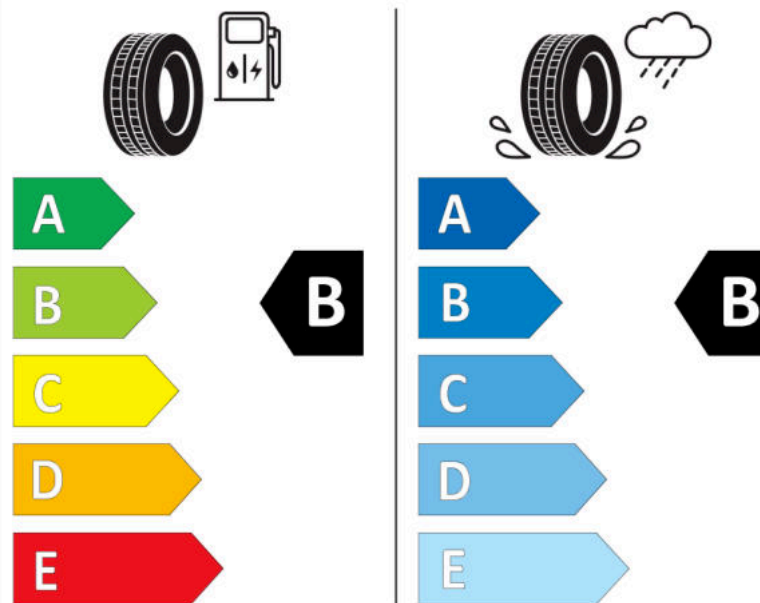

Δελτίο Πληροφοριών Προϊόντος

ΚΑΝΟΝΙΣΜΟΣ (ΕΕ) 2020/740

Μάρκα	MICHELIN
Εμπορική ονομασία	PILOT SPORT 4 *
Αναγνωριστικό μοντέλου	976256
Διάσταση	245/45R18
Δείκτης ικανότητας φόρτωσης	100
Σύμβολο κατηγορίας ταχύτητας	Y
Κατηγορία ως προς την εξοικονόμηση καυσίμου	B
Κατηγορία ως προς την πρόσφυση του ελαστικού σε υγρό οδόστρωμα	B
Κατηγορία εξωτερικού θορύβου κύλισης	B
Τιμή εξωτερικού θορύβου κύλισης	71 dB
Ελαστικό για χρήση σε συνθήκες έντονης χιονόπτωσης	Όχι
Ελαστικό πρόσφυσης στον πάγο	Όχι
Ημερομηνία έναρξης παραγωγής	43/17
Ημερομηνία λήξης παραγωγής	
Κατηγορία Φορτίου	XL
Επιπλέον πληροφορίες	245/45 R18 100Y XL TL PILOT SPORT 4 ZP * MI

ENERG

MICHELIN

976256

245/45R18 100 Y

C1